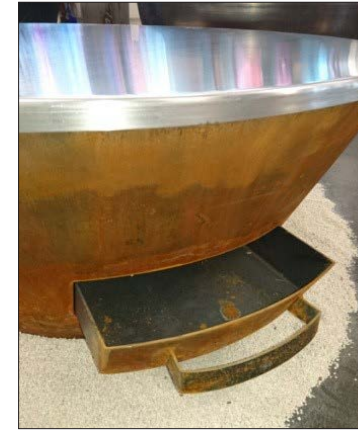

Outdoor Candle tiny	Durchmesser (rund)	Höhe	Stahldicke	Gewicht	Ersatzkerze (schwarz oder gelb)	Material
CHF 800.- inkl. Deckel & Kerze	40 cm	21 cm	3 mm	20 kg (inkl. Deckel und Kerze)	CHF 140.-	Edelrost Farbig CHF + 220.-

Grillring
fix mit Schale verschweisst

Grillring eingelegt
(RAY-FireCone)

Grillring aufgelegt
(RAY-FireBowl)

Abdeckblech Aluminium
(Rand gedrückt)

Abdeckblech Edelstahl
(Rand gedrückt)

RAY FireBowl
mit Spezialform und -fuss