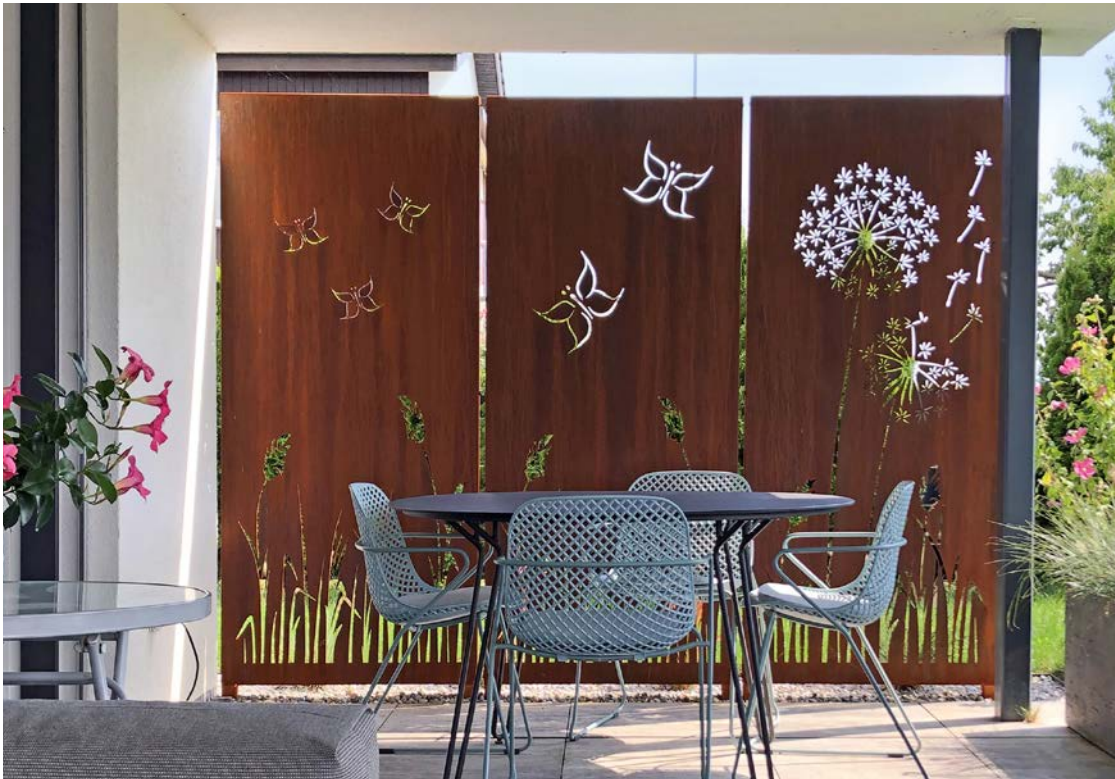

# Sichtschutz- wände

Der Garten gewinnt als «Wohlfühloase» immer mehr an Bedeutung. Dabei ist es besonders wichtig, geschützte Räume zu bilden. Eine MURO Sichtschutzwand hält nicht nur neugierige Blicke fern, sondern auch Wind und Lärm und verleiht Ihrem Garten ein raumbildendes und wohlliches Ambiente.

Heavy: Cortenstahl 8 mm

Basic V1: Cortenstahl 2 mm

POSTO Basic: Cortenstahl 8 mm

Basic V1: Cortenstahl 2 mm, roh

Premium: Cortenstahl 5 mm (als Berghorizont-Motiv)

Basic V1: Cortenstahl 2 mm, hinten Acrylglas mit LED-Beleuchtung