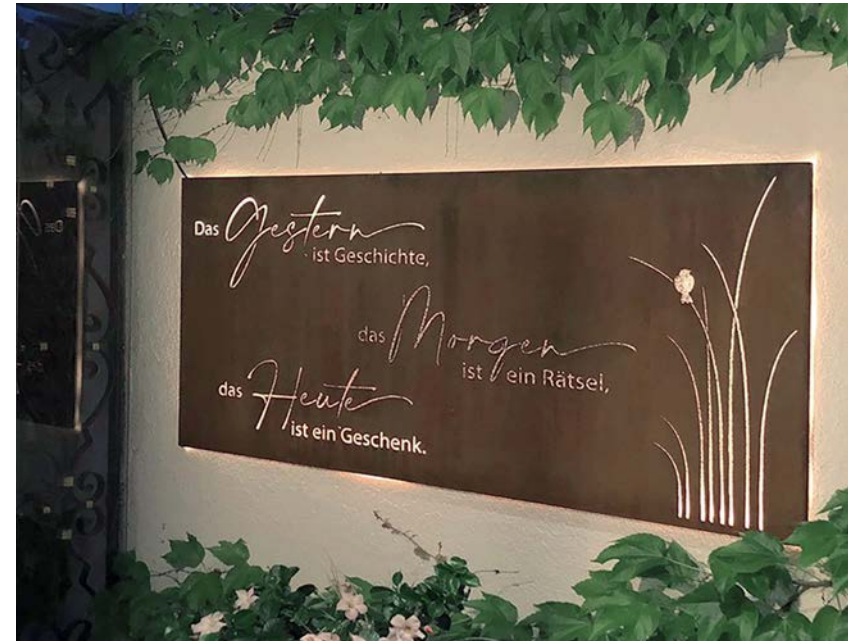

MURO: Basic V1, Cortenstahl 2 mm / PLANTO: Cortenstahl 3 mm

Heavy: Cortenstahl 8 mm

Basic V3: Alu RAL DB 501, 4 mm, Montage an Geländer

Premium: Cortenstahl 3 mm, roh

Heavy: Cortenstahl 8 mm

Basic V1: Cortenstahl 2 mm / CAMPO: Cortenstahl 3 mm