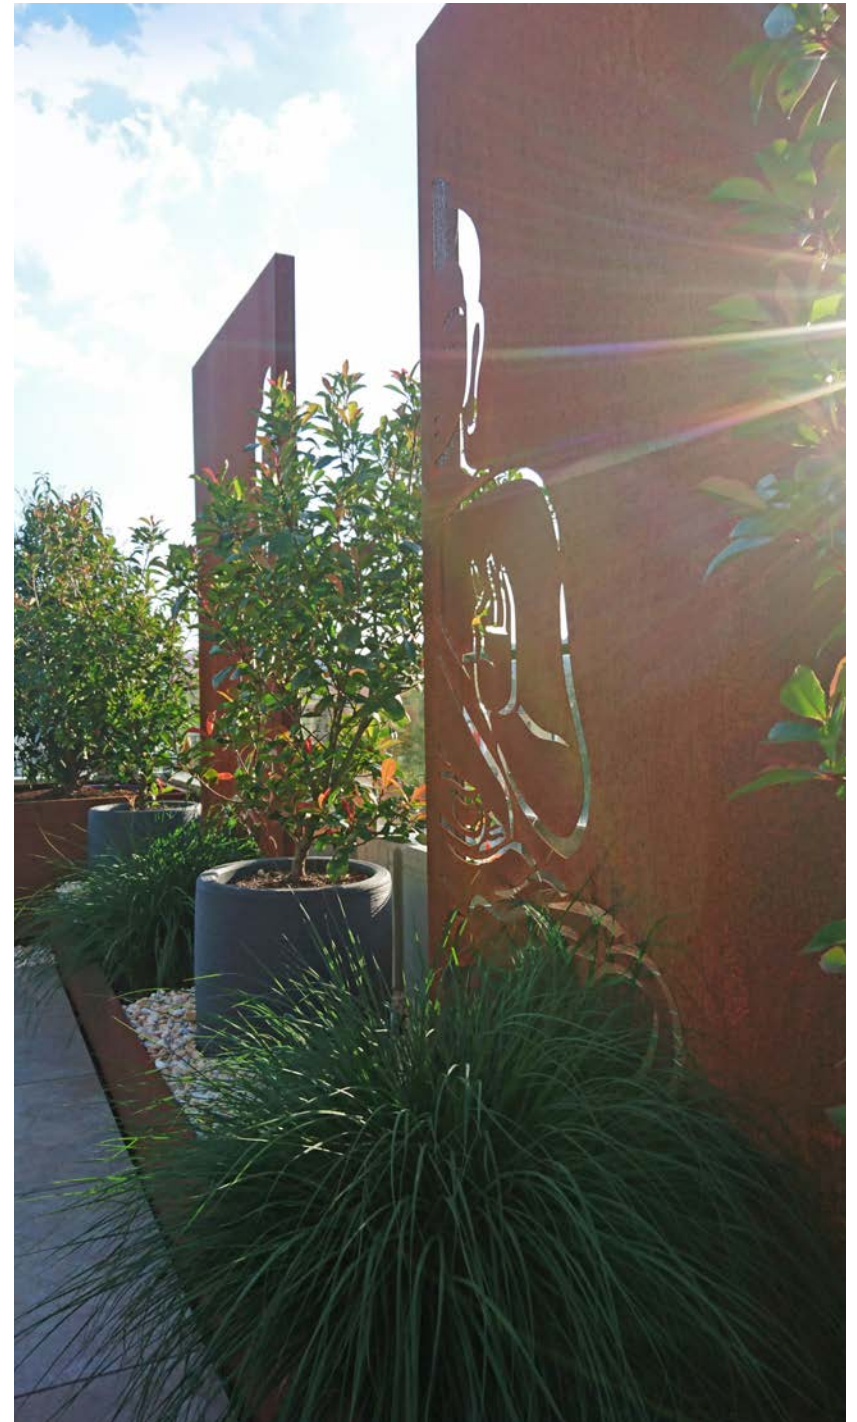

Basic V1: Cortenstahl 2 mm