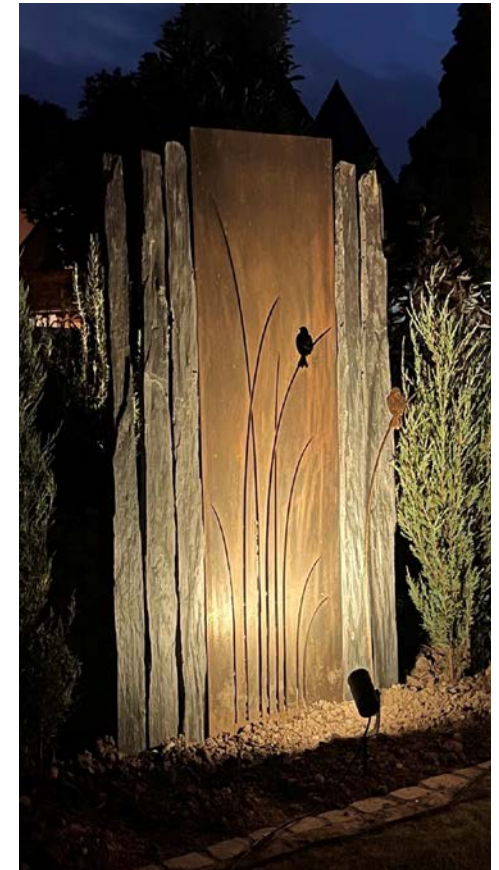

MURO: Basic V1, Cortenstahl 2 mm / PLANTO: Cortenstahl 3 mm

Heavy: Cortenstahl 8 mm

Basic V3: Alu RAL DB 501, 4 mm, Montage an Geländer

Premium: Cortenstahl 3 mm, roh

Heavy: Cortenstahl 8 mm

Basic V1: Cortenstahl 2 mm / CAMPO: Cortenstahl 3 mm